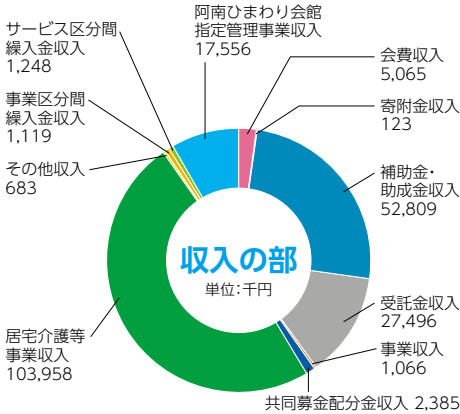

## 阿南ひまわり会館指定管理事業

平成31年4月から受託し、経費の削減に努める一方車いすトイレにウォッシュレットを設置するなど、市民の利便性の向上を図りました。また地域福祉や健康増進の拠点として、市民の社会参加の促進に寄与しました。

これから本会に対する期待に応え、住民主体の地域福祉の推進に努めます。

阿南市社会福祉大会 記念講演

## 第52回阿南市社会福祉大会

長年にわたり社会福祉の推進に功績のあつた方々に敬意と感謝の意を表す式典、講師に阿南市出身で詩人・画家の河村武明氏を招き「不思議なありがとうのチカラ」と題し記念講演を行いました。

**213,508千円**

**213,508千円**

優れた優良団体を紹介します (令和2年1月18日開催)