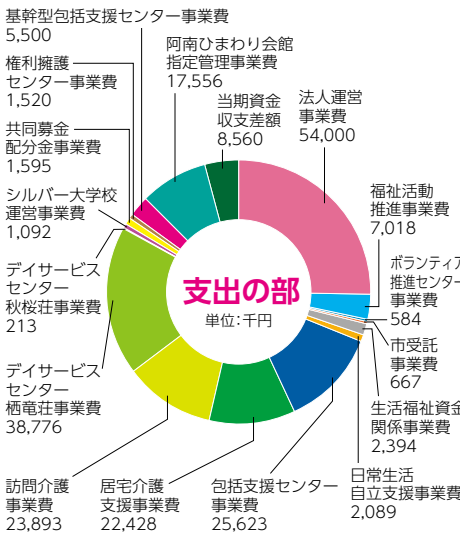

## 阿南ひまわり会館指定管理事業

平成31年4月から受託し、経費の削減に努める一方車いすトイレにウォッシュレットを設置するなど、市民の利便性の向上を図りました。また地域福祉や健康増進の拠点として、市民の社会参加の促進に寄与しました。

これから本会に対する期待に応え、住民主体の地域福祉の推進に努めます。

阿南市社会福祉大会 記念講演

## 第52回阿南市社会福祉大会

長年にわたり社会福祉の推進に功績のあつた方々に敬意と感謝の意を表す式典、講師に阿南市出身で詩人・画家の河村武明氏を招き「不思議なありがとうのチカラ」と題し記念講演を行いました。

**213,508千円**

**213,508千円**

優れた優良団体を紹介します (令和2年1月18日開催)

### 岩脇公園を美しく志隊 (羽ノ浦町)

設立/平成20年6月  
会員数/16名  
活動内容/岩脇公園を中心に、植樹や開拓を行い、立派な公園を造成。毎週2回の除草作業や草木の手入れ、地元の園児と花の植付けを行う等、交流活動にも取り組んでいる。